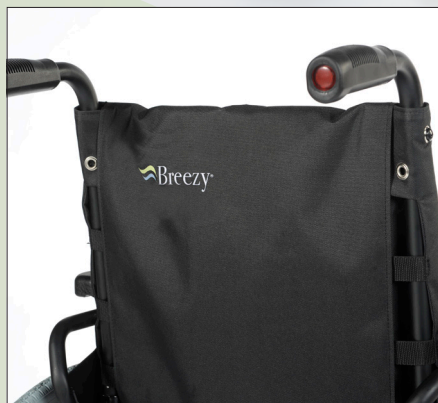

Funzionalità migliorate per una postura migliore dell'utente e per maggiore sicurezza.

La nuova Breezy BasiX<sup>2</sup> ha passato il Crash-test secondo la normativa ISO 7176-19.

# BasiX<sup>2</sup><sup>™</sup>

Regolazioni e rigidità  
migliorate combinate ad un  
look più moderno!

Il nuovo telaio offre una migliore regolazione della profondità di seduta (regolabile da 41 a 46 cm).

Telo schienale a tensione regolabile ora regolabile in altezza da 41 a 46 cm.

Il nuovo supporto più robusto della ruotina anteriore offre una migliore rigidità e un aspetto migliore (0°, 3° e 6°).